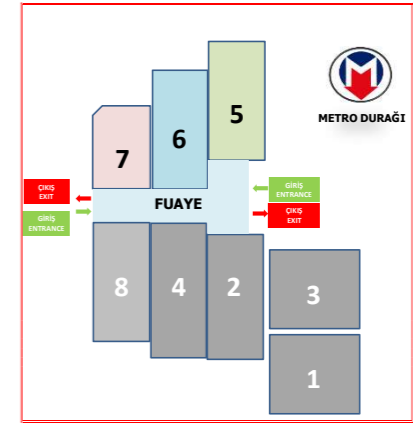

13-16 EKİM 2022
İstanbul Fuar Merkezi (İFM) Yeşilköy İstanbul
HALL 5-6-7 (22.505 m²)

- DİKKAT EDİLMESİ GEREKEN ALANLAR**
- Yeşil Çıkış Kapıları
 - Yangın Dolapları
 - Havalandırma Bacaları
 - Kurulum Yapılamaz Alanlar
 - Havalandırma Menfezi

KOLON ÖLÇÜLERİ

Genişlik: 2,42 X 2,42 m
Genişlik: 0,51 X 0,51 m

KURULABİLİR MAX. STAND YÜKSEKLİĞİ

Hall Orta Alanlar : 500 cm (5 m)
Balcon Altı Yükseklik : 280 cm (2,8m)

NOT: TEKNİK HACİM KAPILARI, YANGIN DOLAPLARI VE YANGIN ÇIKIŞ KAPILARININ ÖNLERİ AÇIL DURUMLAR İÇİN KESİNLİKLE AÇIK BIRAKILACAKTIR. TECHNICAL ROOM DOOR, FIRE CABINET AND FIRE EXIT DOOR AREAS MUST BE LEFT EMPTY.

NOT: ÇİZİMDEKİ HER BİR KARE 1 M²'DİR

- OCCUPIED SÖZLEŞMELİ**
- CONFIRMED RESERVATION KESİN REZERVASYON**
- AREA AVAILABLE BOŞ ALAN**
- INCLINED FLOOR EĞİMLİ ZEMİN**

HALL 7 GİRİŞ-ÇIKIŞ
FUAYE VE RESTAURANT

HALL 6 GİRİŞ-ÇIKIŞ

HALL 5 GİRİŞ-ÇIKIŞ
FUAYE

GİRİŞ KAYIT